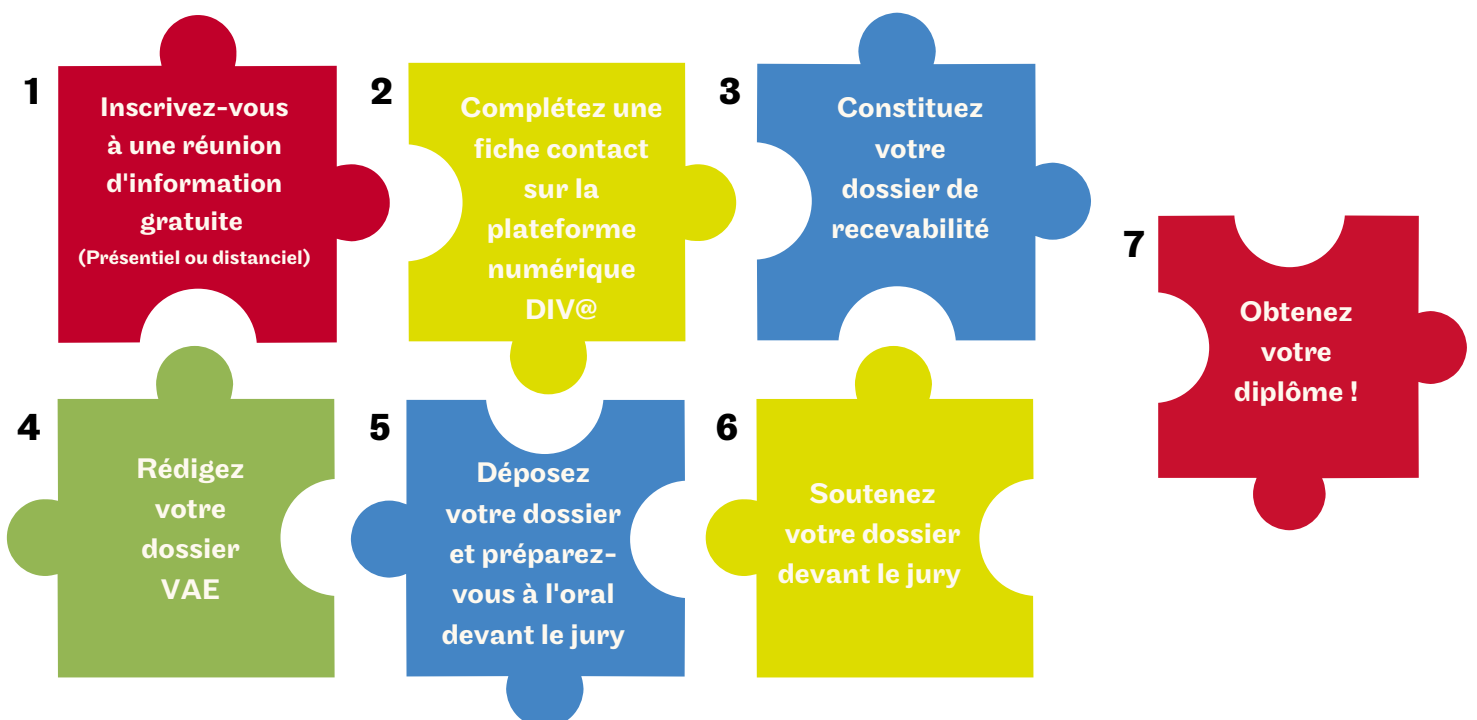

LES PLUS DE L'ACCOMPAGNEMENT VAE AU CENTRE CNAM PARIS

La conseillère en validation des acquis, vous accompagne dès l'étape de la recevabilité VAE. Au centre Cnam Paris, cette étape est construite conjointement avec la conseillère et le responsable du diplôme visé : un analyse des acquis de l'expérience en lien avec le référentiel du diplôme pour vous permettre de mieux vous engager dans cette démarche.

Vous bénéficiez :

- D'une conseillère référente qui vous accompagne individuellement et selon vos disponibilités (en présentiel et/ou en distanciel);
- D'un accès aux ateliers de méthodologie à l'explicitation des compétences (Vermeersch) avec mise en situation d'écriture et des simulations à l'oral du jury ;
- D'une plateforme numérique DIV@ pour interagir avec votre conseillère à chaque étape de votre accompagnement ;
- D'un espace numérique de formation, d'un accès aux bibliothèques et aux revues spécialisées.

CONDITION D'ACCÈS

Disposer d'une année d'expérience professionnelle (privée, publique) en France ou à l'étranger, de bénévolat ou de volontariat.

taux de réussite 2022
95 %

LES ÉTAPES DE L'ACCOMPAGNEMENT VAE