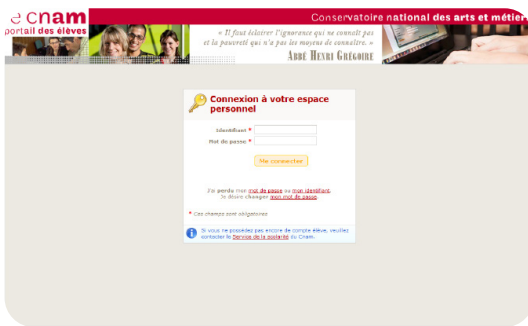

Informations utiles

Mon inscription

- Certificat d'inscription
- Convocations aux examens
- Notes d'examens

Consultables sur votre
Portail élève

<https://portaleleve.cnam.fr>

Les identifiants sont envoyés par mail après la première inscription.

Mes cours

- Cours en ligne (FOAD)
- Ressources pédagogiques
- Messagerie élève

Consultables sur votre Espace
Numérique de Formation (ENF)

<http://lecnam.net>

Les codes d'accès sont envoyés 48h à 72h après le paiement de l'inscription.