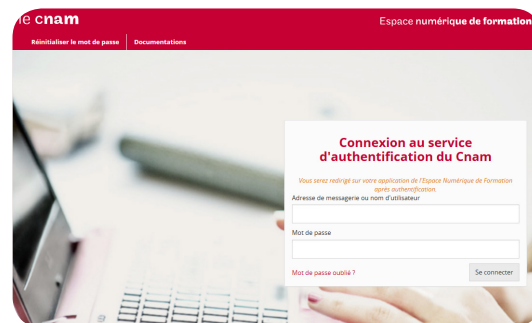

## Mon inscription

- Certificat d'inscription
- Convocations aux examens
- Notes d'examens

Consultables sur votre  
Portail élève

<https://portailleleve.cnam.fr>

Les identifiants sont envoyés par mail après la première inscription.

## Mes cours

- Cours en ligne (FOAD)
- Ressources pédagogiques
- Messagerie élève

Consultables sur votre Espace  
Numérique de Formation (ENF)

<http://lecnam.net>

Les codes d'accès sont envoyés 48h à 72h après le paiement de l'inscription.